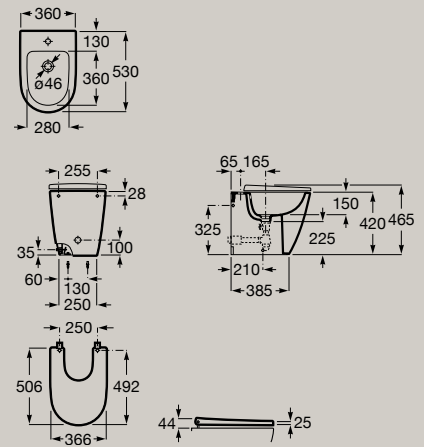

# Bidets

Back to wall bidet  
**A357687..0**  
 Soft-closing bidet lid  
**A806E12..1**  
 Bidet lid  
**A806E10..1**

|            |              |
|------------|--------------|
| Soft Close | Extra Height |
|------------|--------------|